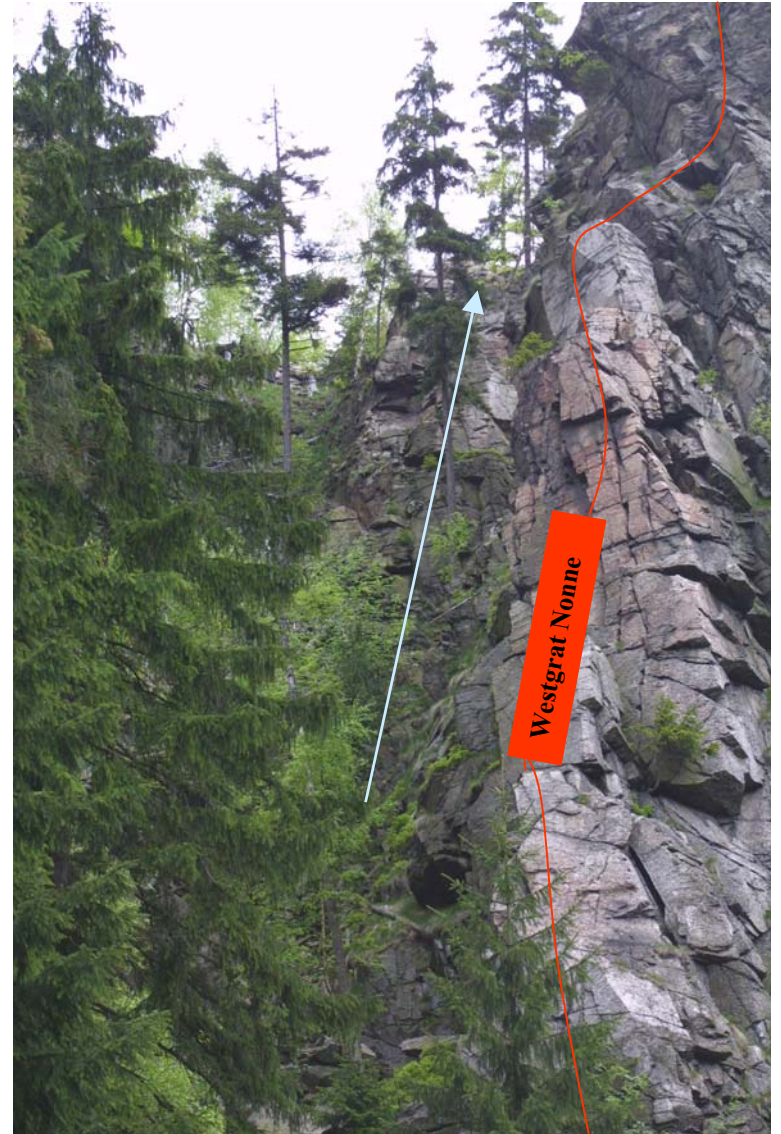

Nonnenmassiv

Stand 14.05.02

Silberwand durch
Hochwald nicht
einsehbar. Höhe
ca. 20 m

↑ 3. Pfeiler Höhe ca. 25 m

↑ 2. Pfeiler Höhe ca. 21 m

↑ 1. Pfeiler Nonne Höhe ca. 15 m

→ Talseite Nonne ca. 62 m Höhe